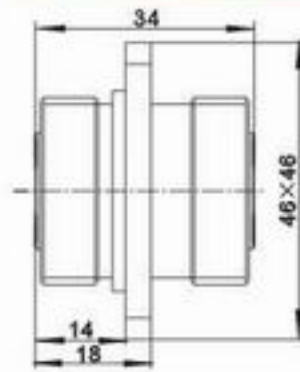

安装开孔尺寸
Mounting hole

L29-JFD

安装开孔尺寸
Mounting hole

L29-KFA

L29

系列射频同轴连接器
SERIES L29 COAXIAL CONNECTORS

SRT 升瑞科技
SUNRISE-TECH

L29-JK