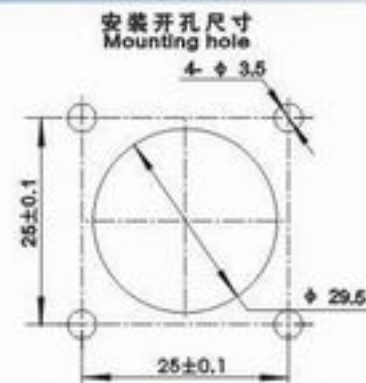

L29

系列射频同轴连接器
SERIES L29 COAXIAL CONNECTORS

SRT 升瑞科技
SUNRISE-TECH

L29-KF9