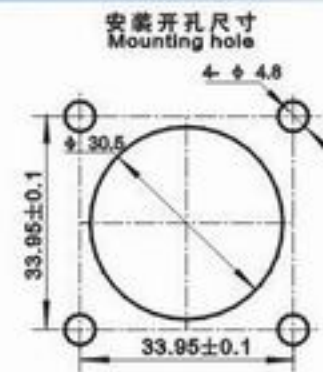

安装开孔尺寸
Mounting hole

L29-JFD

安装开孔尺寸
Mounting hole

L29-KFA

L29

系列射频同轴连接器
SERIES L29 COAXIAL CONNECTORS

SRT 升瑞科技
SUNRISE-TECH

L29-JK