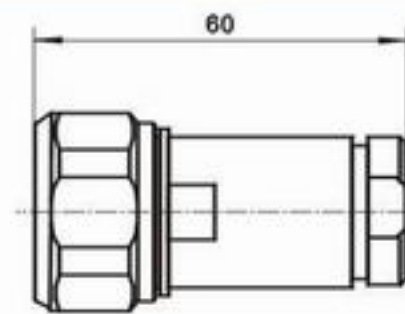

L29

系列射频同轴连接器
SERIES L29 COAXIAL CONNECTORS

SRT 升瑞科技
SUNRISE-TECH

L29-J9