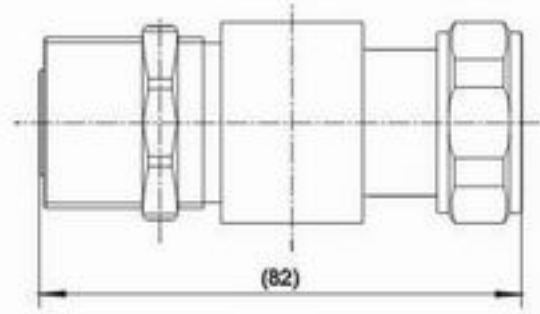

安装开孔尺寸
Mounting hole

L29-JFD

安装开孔尺寸
Mounting hole

L29-KFA

L29

系列射频同轴连接器
SERIES L29 COAXIAL CONNECTORS

SRT 升瑞科技
SUNRISE-TECH

L29-JK