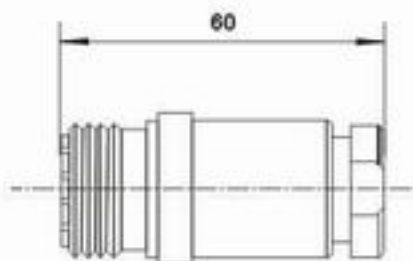

L29

系列射频同轴连接器
SERIES L29 COAXIAL CONNECTORS

SRT 升瑞科技
SUNRISE-TECH

L29-KF9